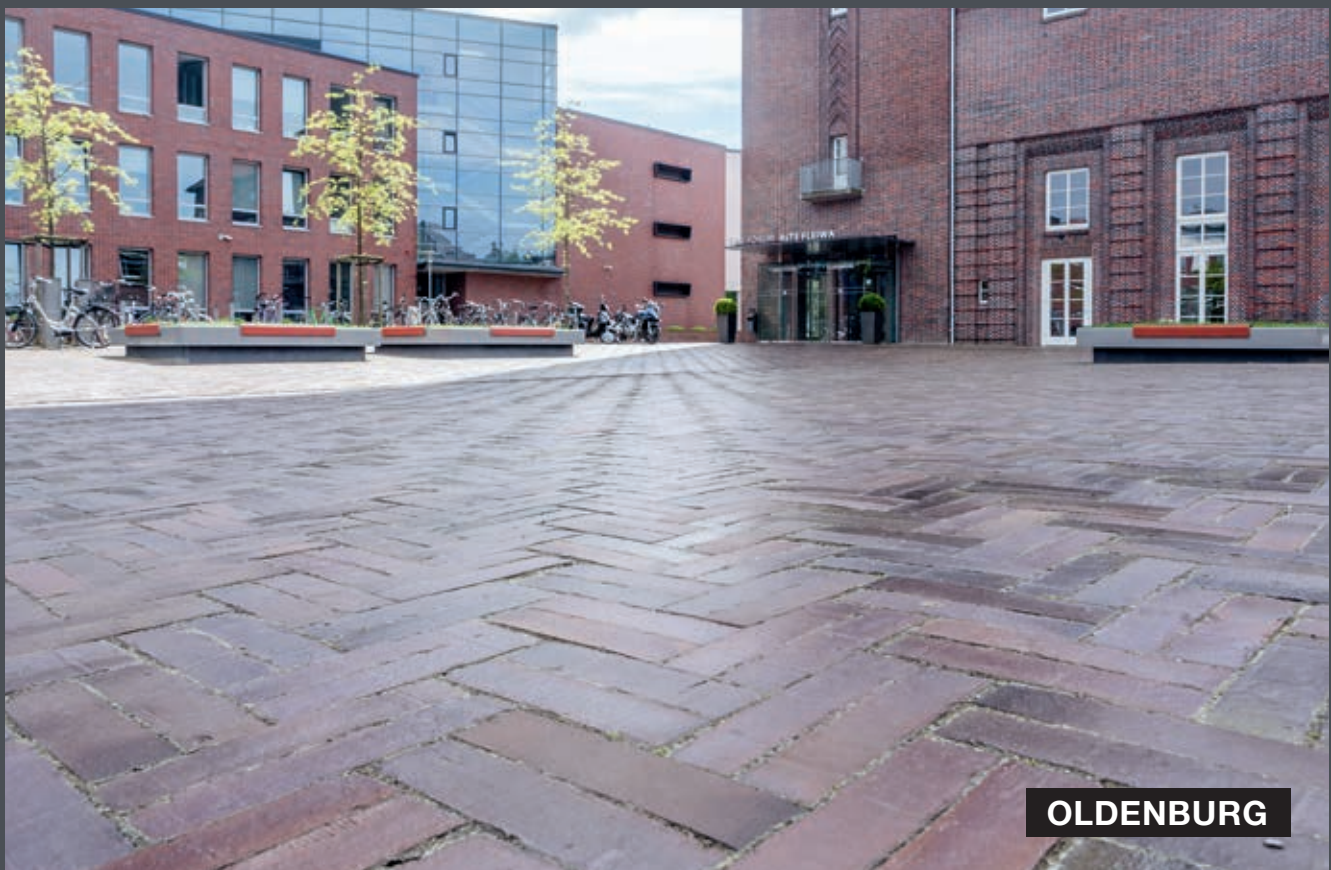

DUNKELBUNT

OFENSORTIERUNG

HOCHKANT

BLAUBRAUN

OFENSORTIERUNG

HOCHKANT

NATÜRLICH SCHÖN.

Stein ist nicht gleich Stein. Pflasterklinker ist nicht gleich Pflasterklinker. Mit diesem Prospekt möchten wir Ihnen eine Auswahl unserer Sortierungen vorstellen. Jede unserer Sortierungen vereint echte Klinker mit natürlichen Farben. Von Hand sortiert und in ihrer Zusammenstellung exakt aufeinander abgestimmt. Natürlich können Sie sich Ihre persönliche Sortierung auch individuell zusammenstellen. Denn wir produzieren für kreative Garten- und Landschaftsbauer sowie ambitionierte Bauherren – Pflasterklinker für Sie!